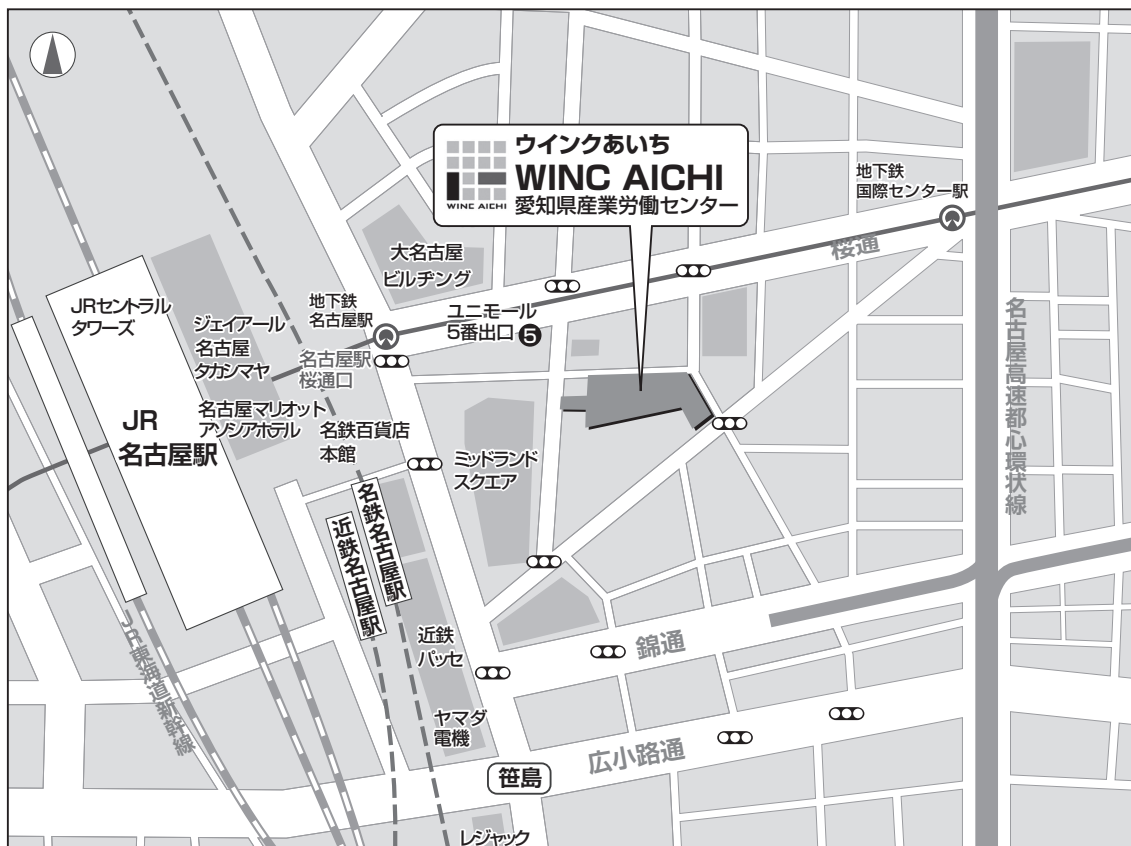

# 会場周辺案内図

## 電車をご利用の場合

- (JR・地下鉄・名鉄・近鉄) 名古屋駅より
  - JR 名古屋駅桜通口から
    - ミッドランドスクエア方面 徒歩 5分
    - ユニモール地下街 5番出口 徒歩 2分
- JR (東海道新幹線) をご利用の場合
  - 東京…約 97分
  - 新大阪…約 51分

## お車をご利用の場合

- 名古屋高速都心環状線「錦橋」出口より約 6分
- 駐車場…収容台数 123台  
西側 (ミッドランドスクエア側) よりご入場ください。

## 飛行機をご利用の場合

中部国際空港 (セントレア) …約 28分  
(名鉄空港特急利用)  
※名古屋駅発各駅への所要時間は、乗り換え・待ち時間を含みません。また、時間帯により多少異なります。

- 名古屋駅からは、地下の名駅地下街サンロードからミッドランドスクエア、マルケイ観光ビル、名古屋クロスコートタワーを経由しても来場できます。(徒歩 8分)